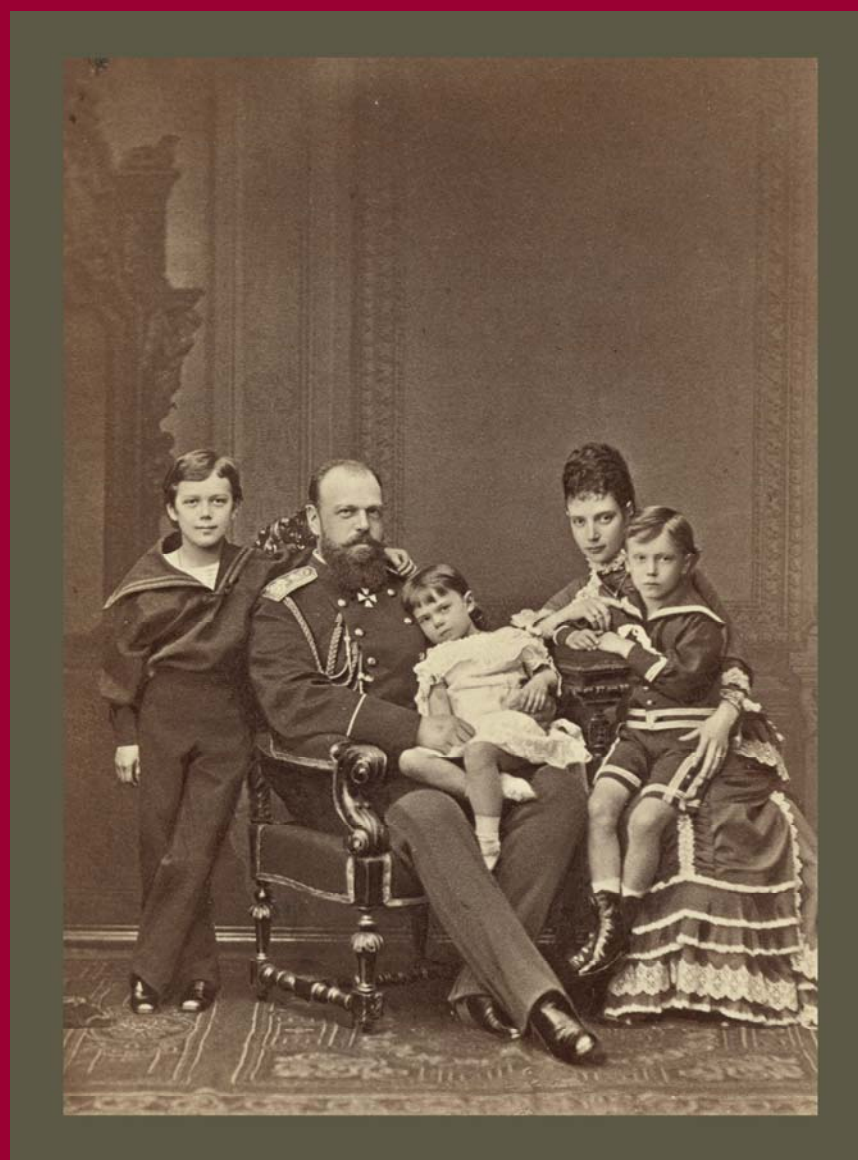

РОССИЙСКИЙ ЦЕНТР НАУКИ И КУЛЬТУРЫ
ГОСУДАРСТВЕННЫЙ АРХИВ РОССИЙСКОЙ
ФЕДЕРАЦИИ

ПРЕДСТАВЛЯЮТ ВЫСТАВКУ

*ИМПЕРАТРИЦА МАРИЯ
ФЁДОРОВНА*

*ШПРИХИ К СЕМЕЙНОМУ
ПОРТРЕТУ*

Открытие выставки состоится 14 сентября в 17.00